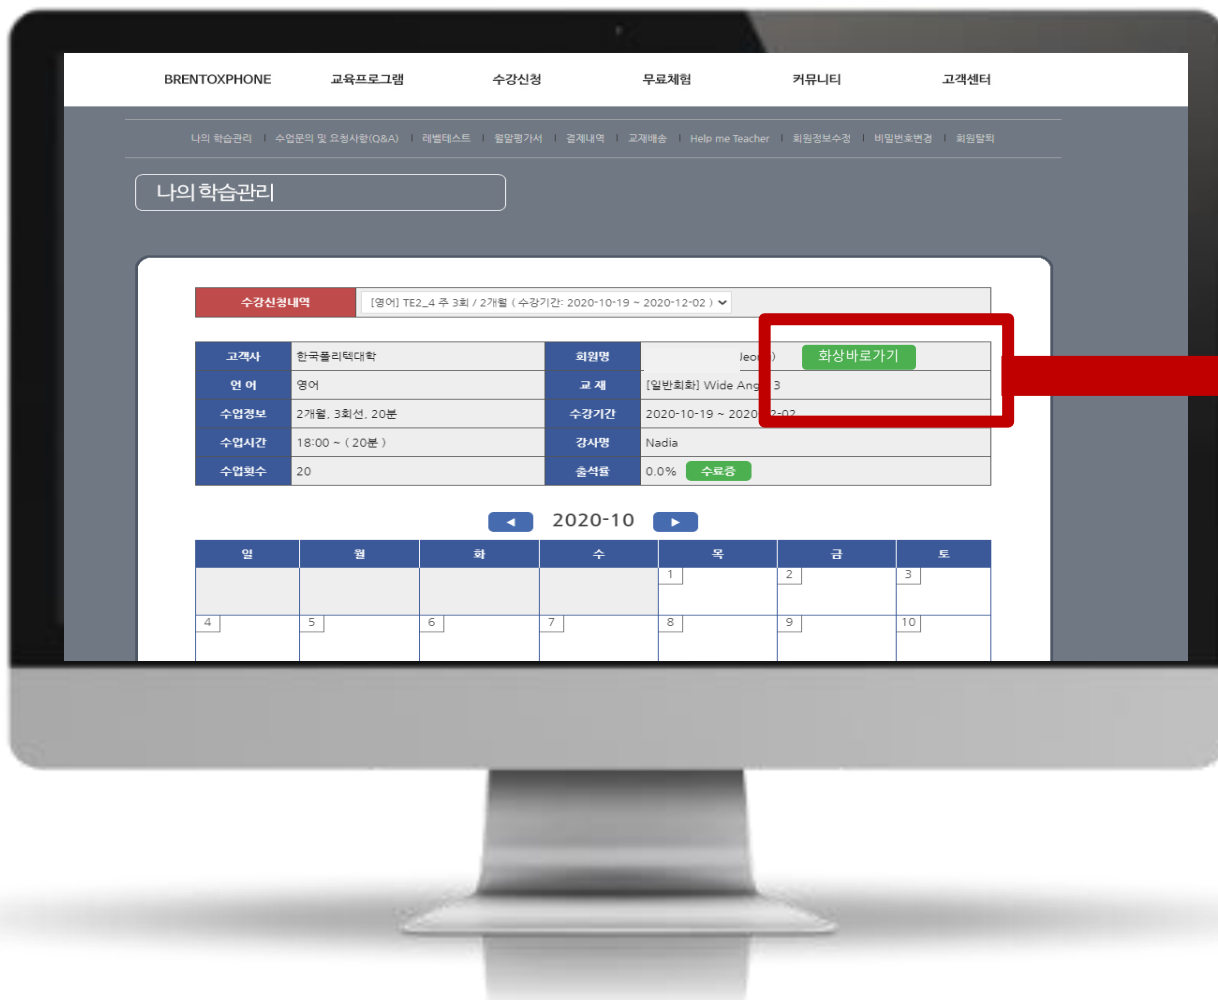

## -모바일 화상안내-

수업 20분 전 알림톡을  
받으실 수 있습니다.

수업 5분 전 화상 클래스  
입장하실 링크가 전송됩니다.  
꼭! 수업시간 맞춰 입장해 주세요.

Touch!

입장요청화면

접속승인화면

홈페이지 <http://gwhce.brentedu.com>

**“STUDY”  
CLICK!**

**“화상바로가기”  
CLICK!**