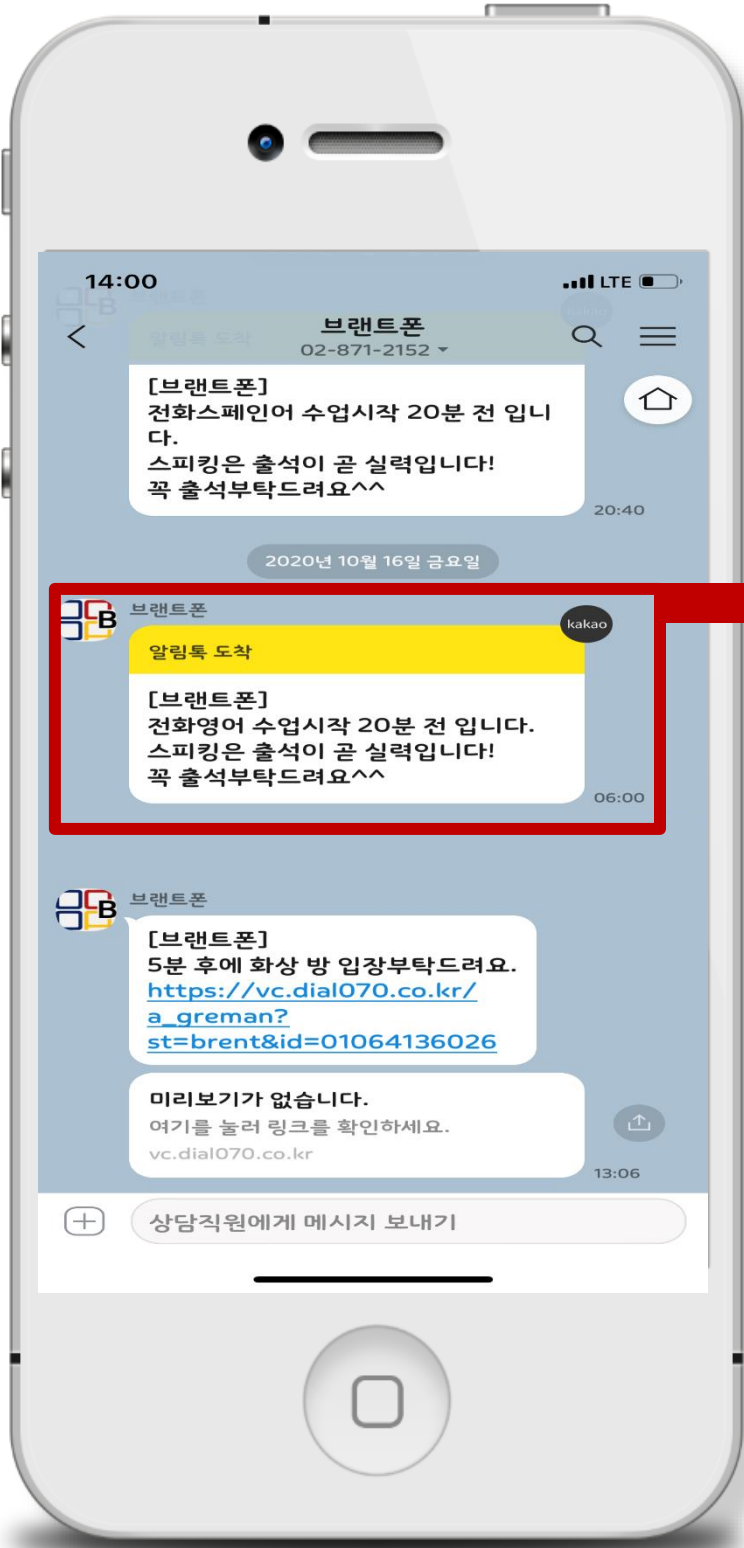

# 화상 외국어 안내문

대표번호 : 02-871-2152

(월~금 07:00~22:00)

## -모바일 화상안내-

수업 20분 전 알림톡을  
받으실 수 있습니다.

수업 5분 전 화상 클래스  
입장하실 링크가 전송됩니다.  
꼭! 수업시간 맞춰 입장해 주세요.

Touch!

입장요청화면

접속승인화면

홈페이지 <http://gwhce.brentedu.com>

**“STUDY”  
CLICK!**

**“화상바로가기”  
CLICK!**