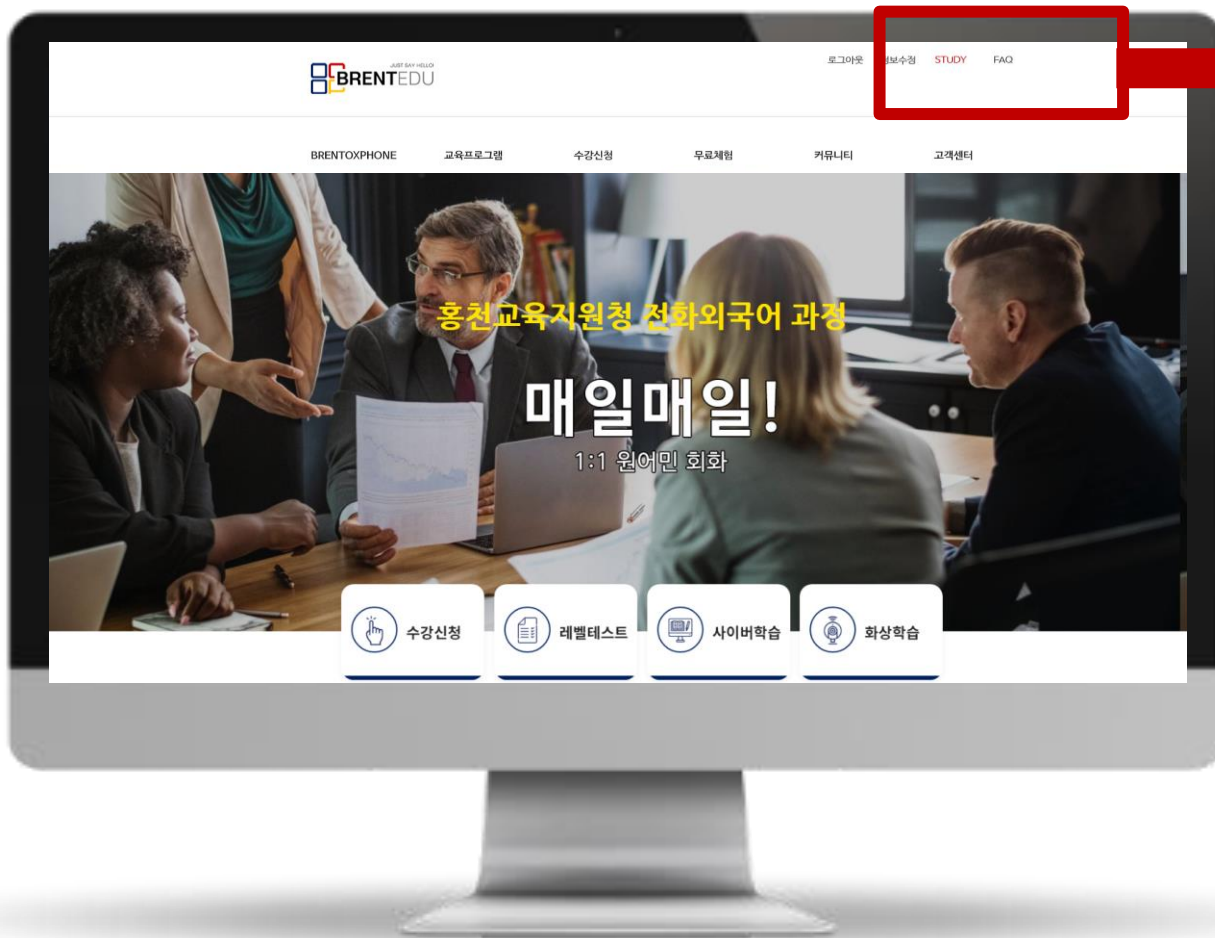

# 화상 외국어 안내문

대표번호 : 02-871-2152

(월~금 07:00~22:00)

## -모바일 화상안내-

수업 20분 전 알림톡을  
받으실 수 있습니다.

수업 5분 전 화상 클래스  
입장하실 링크가 전송됩니다.  
꼭! 수업시간 맞춰 입장해 주세요.

Touch!

입장요청화면

접속승인화면

홈페이지 <http://gwhce.brentedu.com>

**“STUDY”  
CLICK!**

**“화상바로가기”  
CLICK!**