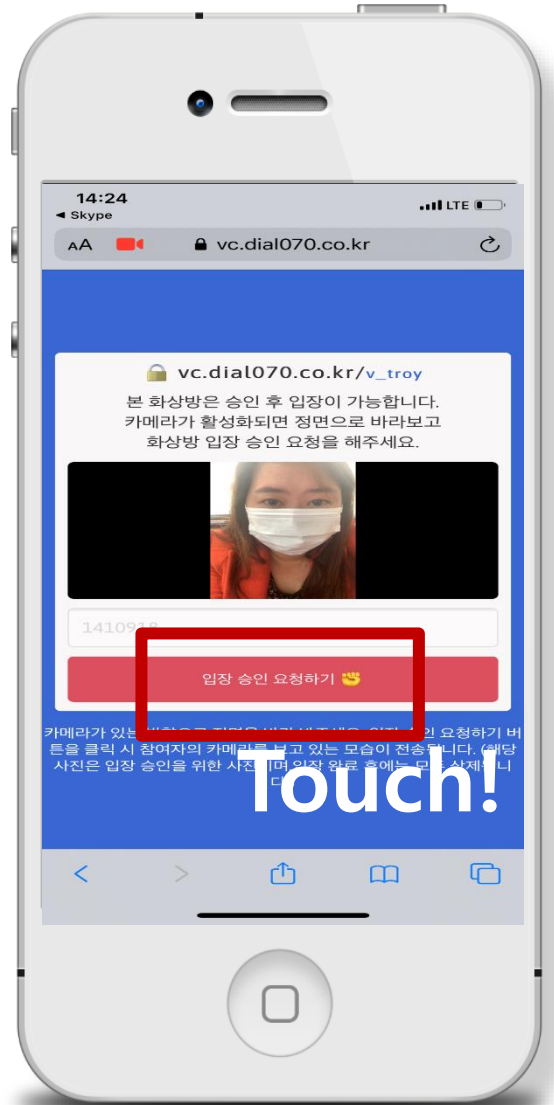

## -모바일 화상안내-

수업 20분 전 알림톡을  
받으실 수 있습니다.

수업 5분 전 화상 클래스  
입장하실 링크가 전송됩니다.  
꼭! 수업시간 맞춰 입장해 주세요.

Touch!

입장요청화면

접속승인화면

홈페이지 <http://gwhce.brentedu.com>

**“STUDY”  
CLICK!**

**“화상바로가기”  
CLICK!**