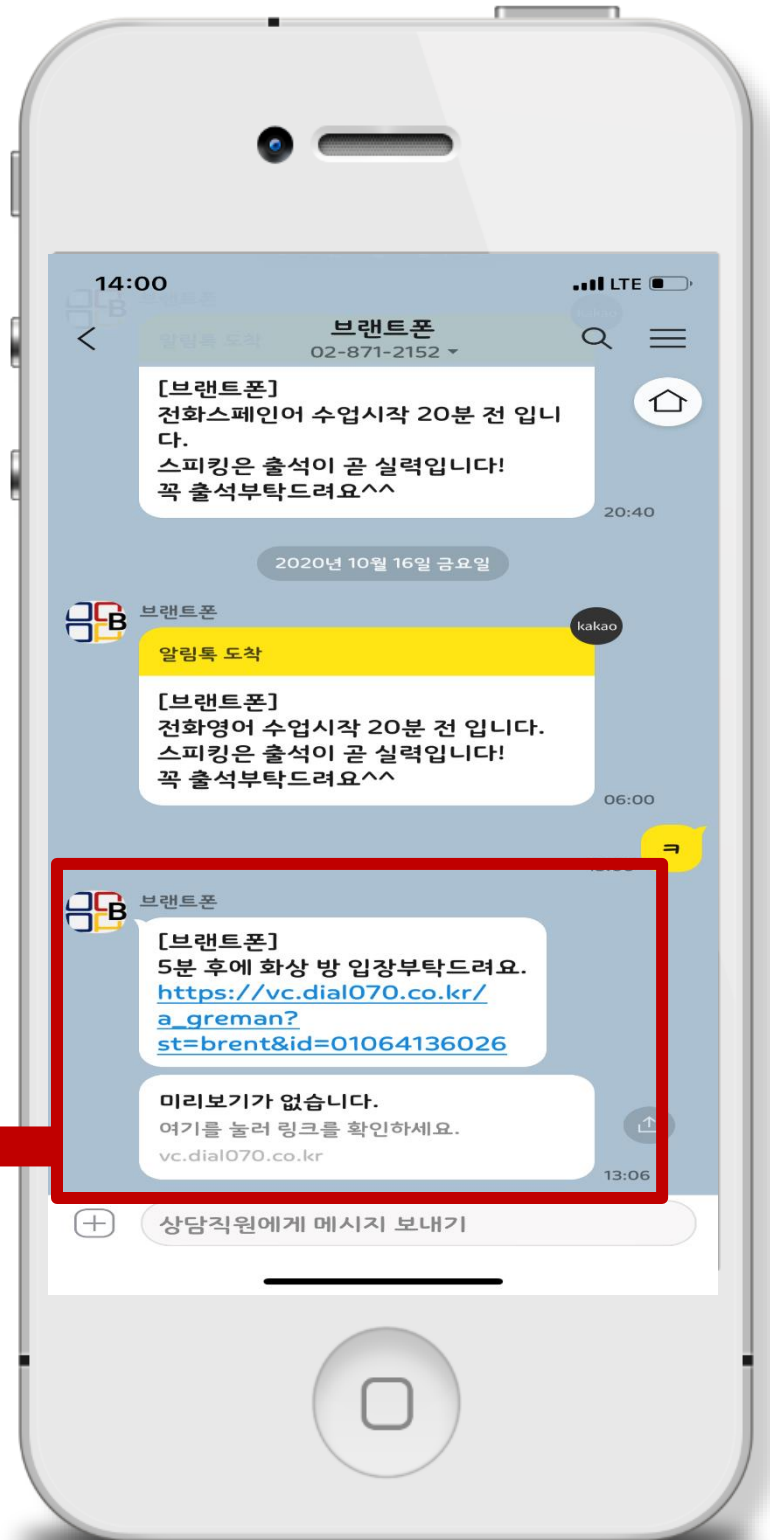

# 화상 외국어 안내문

대표번호 : 02-871-2152

(월~금 07:00~22:00)

## -모바일 화상안내-

수업 20분 전 알림톡을  
받으실 수 있습니다.

수업 5분 전 화상 클래스  
입장하실 링크가 전송됩니다.  
꼭! 수업시간 맞춰 입장해 주세요.

Touch!

입장요청화면

접속승인화면

홈페이지 <http://gwhce.brentedu.com>

**“STUDY”  
CLICK!**

**“화상바로가기”  
CLICK!**